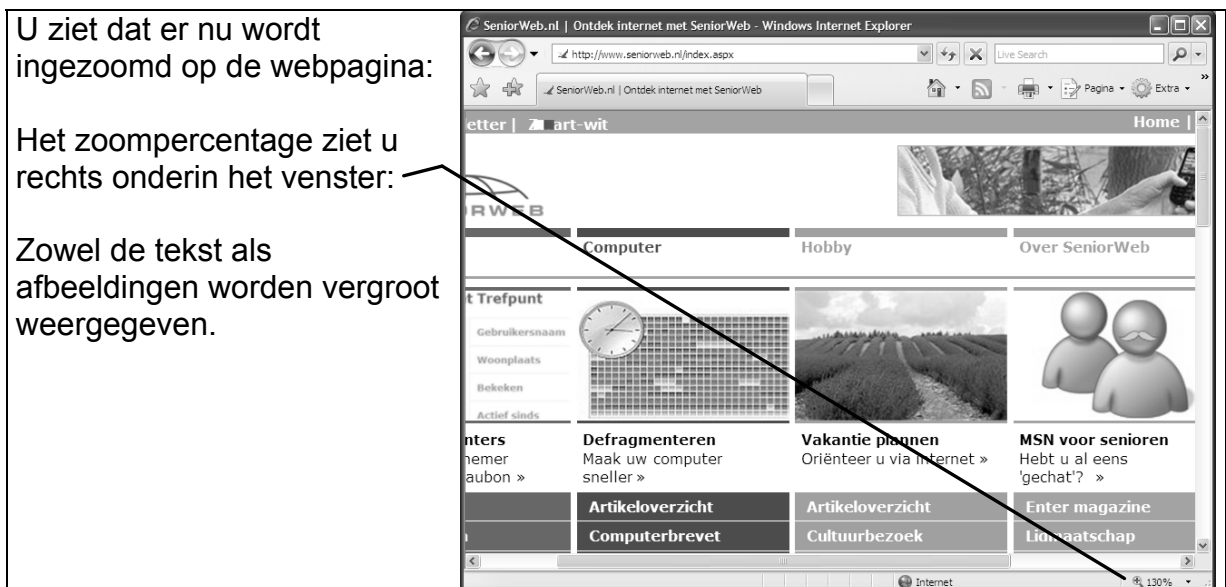

## Oplossing 7. De muis in Internet Explorer

Als u in het bezit bent van een muis met scrollwiel, kunt u in *Internet Explorer* snel inzoomen op de pagina:

Heeft u geen muis met scrollwiel? Dan kunt u als volgt op de webpagina inzoomen:

De webpagina is nu 200% ingezoomd:

U kunt natuurlijk ook een andere percentage kiezen.

Sluit het venster van *Internet Explorer* door te klikken op