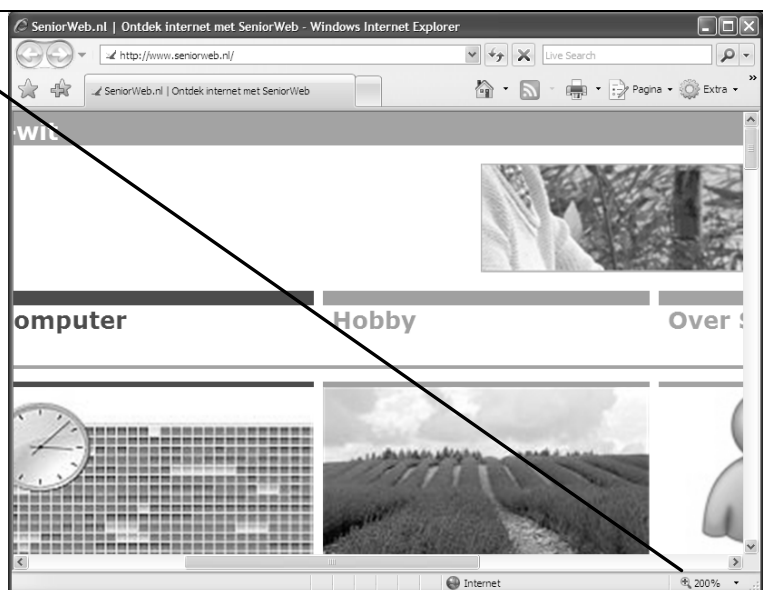

## Oplossing 7. De muis in Internet Explorer

Als u in het bezit bent van een muis met scrollwiel, kunt u in *Internet Explorer* snel inzoomen op de pagina:

Heeft u geen muis met scrollwiel? Dan kunt u als volgt op de webpagina inzoomen:

De webpagina is nu 200% ingezoomd:

U kunt natuurlijk ook een andere percentage kiezen.

Sluit het venster van *Internet Explorer* door te klikken op