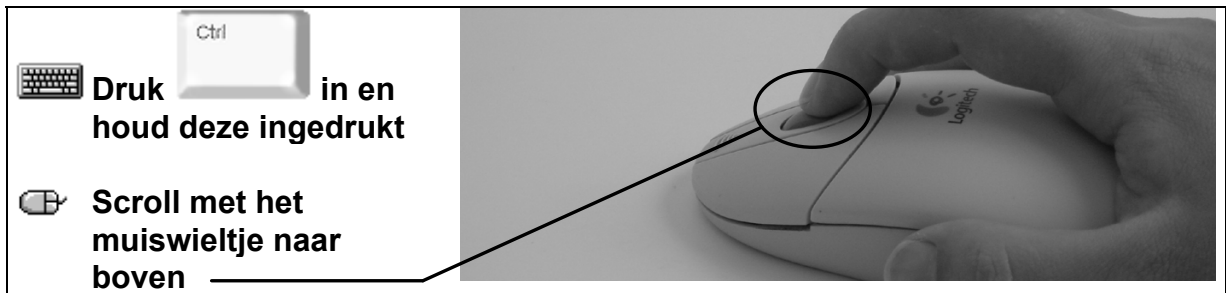

## Oplossing 7. De muis in Internet Explorer

Als u in het bezit bent van een muis met scrollwiel, kunt u in *Internet Explorer* snel inzoomen op de pagina:

Heeft u geen muis met scrollwiel? Dan kunt u als volgt op de webpagina inzoomen:

De webpagina is nu 200% ingezoomd:

U kunt natuurlijk ook een andere percentage kiezen.

Sluit het venster van *Internet Explorer* door te klikken op