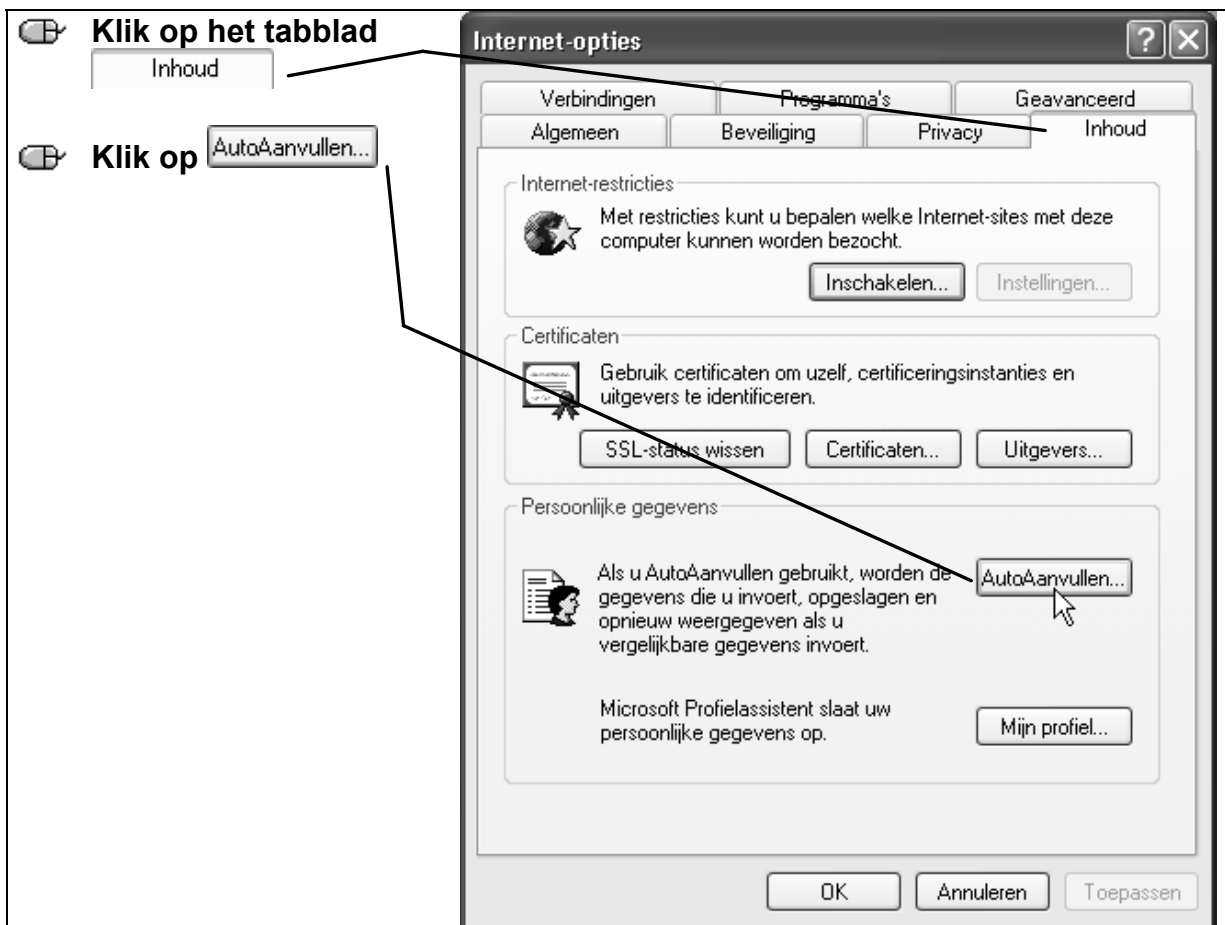

Oplossing 21. Internet Explorer - AutoAanvullen

Als de optie *AutoAanvullen* aan staat, worden tijdens het typen van een webadres in de *Adresbalk* eerder bezochte webadressen getoond die met dezelfde letters beginnen. U hoeft zo'n adres dan alleen maar aan te klikken. Ook gebruikersnamen en wachtwoorden kunt u automatisch laten aanvullen.

U kunt kiezen waar u de optie *AutoAanvullen* voor wilt gebruiken:

Als u met meer personen gebruik maakt van een computer, wordt aangeraden om *AutoAanvullen* niet aan te zetten voor gebruikersnamen en wachtwoorden.