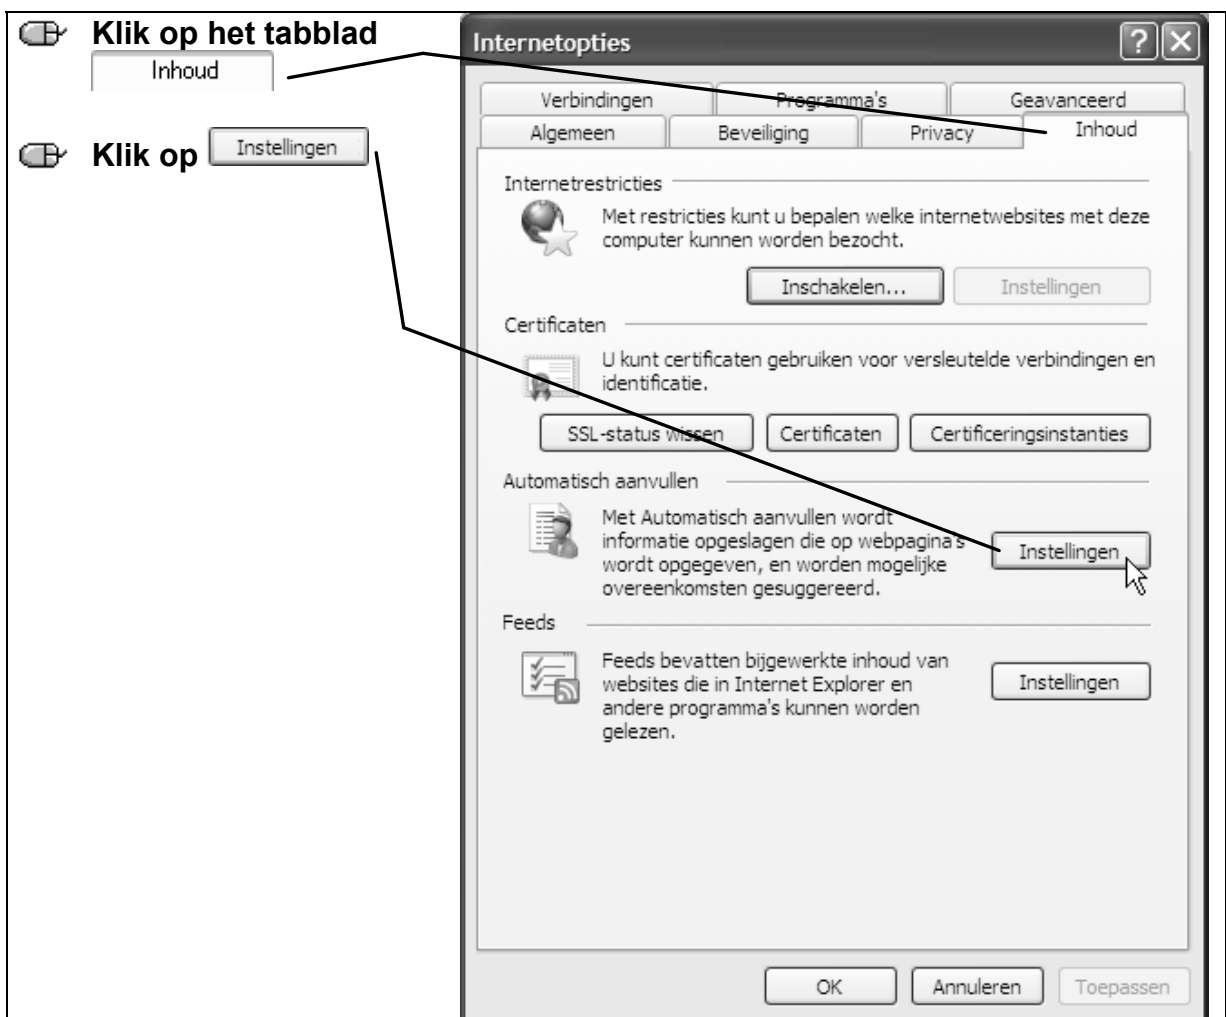

Oplossing 21. Internet Explorer - AutoAanvullen

Als de optie *AutoAanvullen* aan staat, worden tijdens het typen van een webadres in de *Adresbalk* eerder bezochte webadressen getoond die met dezelfde letters beginnen. U hoeft zo'n adres dan alleen maar aan te klikken. Ook gebruikersnamen en wachtwoorden kunt u automatisch laten aanvullen.

U kunt kiezen waar u de optie *AutoAanvullen* voor wilt gebruiken:

Als u met meer personen gebruik maakt van een computer, wordt aangeraden om *AutoAanvullen* niet aan te zetten voor gebruikersnamen en wachtwoorden.